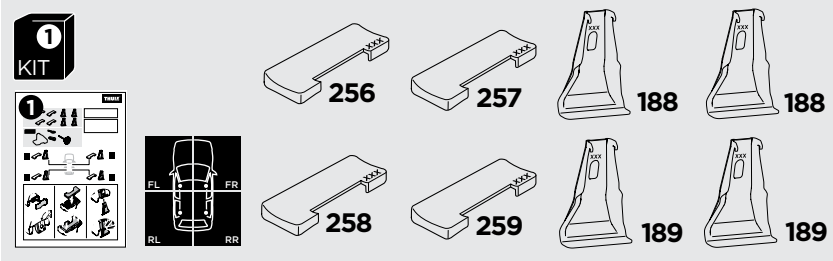

1

Kit 5059

HYUNDAI Santa Fe, 5-dr SUV, 13-18

ISO 11154-E

THULE WingBar Evo	THULE WingBar Edge	THULE WingBar	THULE SquareBar	Evo X (scale)	Edge X (scale)
HYUNDAI Santa Fe, 5-dr SUV, 13-18				47,5	B

THULE ProBar	THULE SlideBar	X (mm/inch)		
HYUNDAI Santa Fe, 5-dr SUV, 13-18		1126 mm / 44 3/8"		

THULE WingBar Evo	THULE WingBar Edge	THULE WingBar	THULE SquareBar	Evo Y (scale)	Edge Y (scale)
HYUNDAI Santa Fe, 5-dr SUV, 13-18				44,5	H

THULE ProBar	THULE SlideBar	Y (mm/inch)		
HYUNDAI Santa Fe, 5-dr SUV, 13-18		1096 mm / 43 1/8"		

	W (mm/inch)	Z (mm/inch)
HYUNDAI Santa Fe, 5-dr SUV, 13-18	700 mm / 27 1/2"	270 mm / 10 5/8"