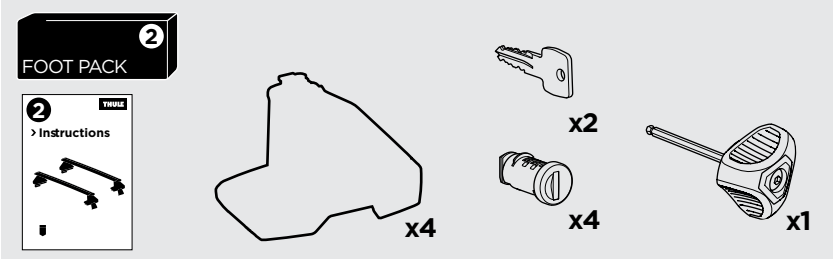

1

Kit 5059

HYUNDAI Santa Fe, 5-dr SUV, 13-18

ISO 11154-E

THULE WingBar Evo	THULE WingBar Edge	THULE WingBar	THULE SquareBar	Evo X (scale)	Edge X (scale)
HYUNDAI Santa Fe, 5-dr SUV, 13-18				47,5	B

THULE ProBar	THULE SlideBar	X (mm/inch)		
HYUNDAI Santa Fe, 5-dr SUV, 13-18		1126 mm / 44 3/8"		

THULE WingBar Evo	THULE WingBar Edge	THULE WingBar	THULE SquareBar	Evo Y (scale)	Edge Y (scale)
HYUNDAI Santa Fe, 5-dr SUV, 13-18				44,5	H

THULE ProBar	THULE SlideBar	Y (mm/inch)		
HYUNDAI Santa Fe, 5-dr SUV, 13-18		1096 mm / 43 1/8"		

	W (mm/inch)	Z (mm/inch)
HYUNDAI Santa Fe, 5-dr SUV, 13-18	700 mm / 27 1/2"	270 mm / 10 5/8"