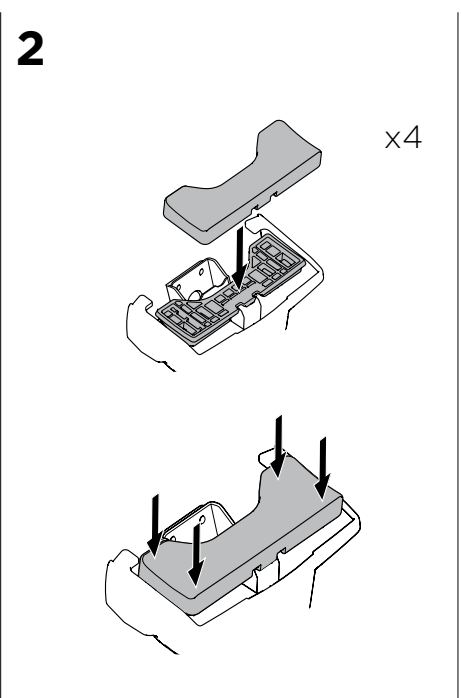

1

Kit 5059

HYUNDAI Santa Fe, 5-dr SUV, 13-18

ISO 11154-E

THULE WingBar Evo	THULE WingBar Edge	THULE WingBar	THULE SquareBar	Evo X (scale)	Edge X (scale)
HYUNDAI Santa Fe, 5-dr SUV, 13-18				47,5	B

THULE ProBar	THULE SlideBar	X (mm/inch)		
HYUNDAI Santa Fe, 5-dr SUV, 13-18		1126 mm / 44 3/8"		

THULE WingBar Evo	THULE WingBar Edge	THULE WingBar	THULE SquareBar	Evo Y (scale)	Edge Y (scale)
HYUNDAI Santa Fe, 5-dr SUV, 13-18				44,5	H

THULE ProBar	THULE SlideBar	Y (mm/inch)		
HYUNDAI Santa Fe, 5-dr SUV, 13-18		1096 mm / 43 1/8"		

	W (mm/inch)	Z (mm/inch)
HYUNDAI Santa Fe, 5-dr SUV, 13-18	700 mm / 27 1/2"	270 mm / 10 5/8"