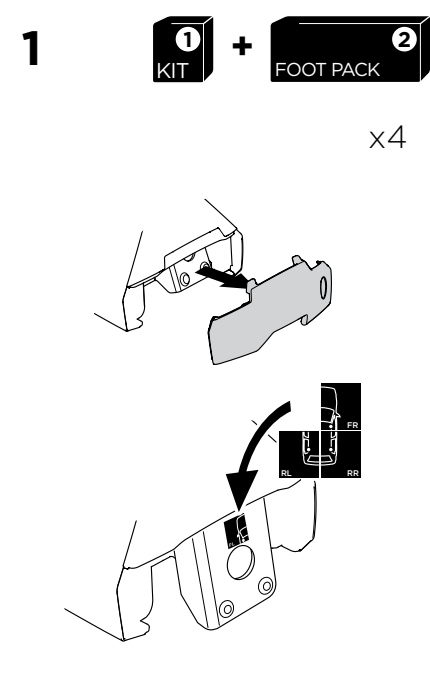

1

Kit 5059

HYUNDAI Santa Fe, 5-dr SUV, 13-18

ISO 11154-E

THULE WingBar Evo	THULE WingBar Edge	THULE WingBar	THULE SquareBar	Evo X (scale)	Edge X (scale)
HYUNDAI Santa Fe, 5-dr SUV, 13-18				47,5	B

THULE ProBar	THULE SlideBar	X (mm/inch)		
HYUNDAI Santa Fe, 5-dr SUV, 13-18		1126 mm / 44 3/8"		

THULE WingBar Evo	THULE WingBar Edge	THULE WingBar	THULE SquareBar	Evo Y (scale)	Edge Y (scale)
HYUNDAI Santa Fe, 5-dr SUV, 13-18				44,5	H

THULE ProBar	THULE SlideBar	Y (mm/inch)		
HYUNDAI Santa Fe, 5-dr SUV, 13-18		1096 mm / 43 1/8"		

	W (mm/inch)	Z (mm/inch)
HYUNDAI Santa Fe, 5-dr SUV, 13-18	700 mm / 27 1/2"	270 mm / 10 5/8"