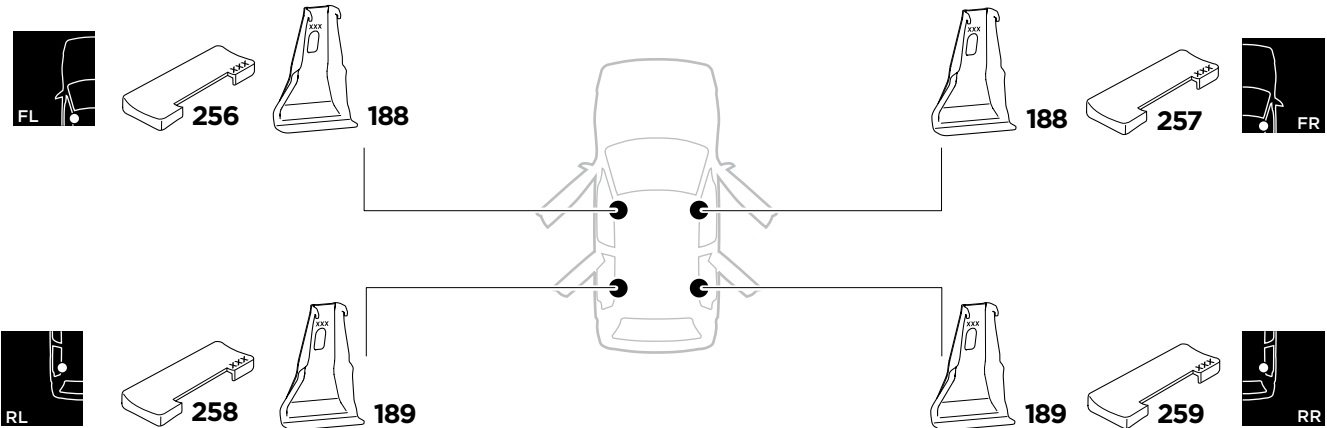

1

Kit 5059

HYUNDAI Santa Fe, 5-dr SUV, 13-18

ISO 11154-E

THULE WingBar Evo	THULE WingBar Edge	THULE WingBar	THULE SquareBar	Evo X (scale)	Edge X (scale)
HYUNDAI Santa Fe, 5-dr SUV, 13-18				47,5	B

THULE ProBar	THULE SlideBar	X (mm/inch)		
HYUNDAI Santa Fe, 5-dr SUV, 13-18		1126 mm / 44 3/8"		

THULE WingBar Evo	THULE WingBar Edge	THULE WingBar	THULE SquareBar	Evo Y (scale)	Edge Y (scale)
HYUNDAI Santa Fe, 5-dr SUV, 13-18				44,5	H

THULE ProBar	THULE SlideBar	Y (mm/inch)		
HYUNDAI Santa Fe, 5-dr SUV, 13-18		1096 mm / 43 1/8"		

	W (mm/inch)	Z (mm/inch)
HYUNDAI Santa Fe, 5-dr SUV, 13-18	700 mm / 27 1/2"	270 mm / 10 5/8"