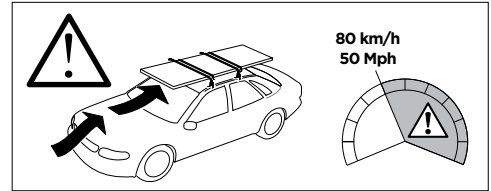

1

Kit 5059

HYUNDAI Santa Fe, 5-dr SUV, 13-18

ISO 11154-E

THULE WingBar Evo	THULE WingBar Edge	THULE WingBar	THULE SquareBar	Evo X (scale)	Edge X (scale)
HYUNDAI Santa Fe, 5-dr SUV, 13-18				47,5	B

THULE ProBar	THULE SlideBar	X (mm/inch)		
HYUNDAI Santa Fe, 5-dr SUV, 13-18		1126 mm / 44 3/8"		

THULE WingBar Evo	THULE WingBar Edge	THULE WingBar	THULE SquareBar	Evo Y (scale)	Edge Y (scale)
HYUNDAI Santa Fe, 5-dr SUV, 13-18				44,5	H

THULE ProBar	THULE SlideBar	Y (mm/inch)		
HYUNDAI Santa Fe, 5-dr SUV, 13-18		1096 mm / 43 1/8"		