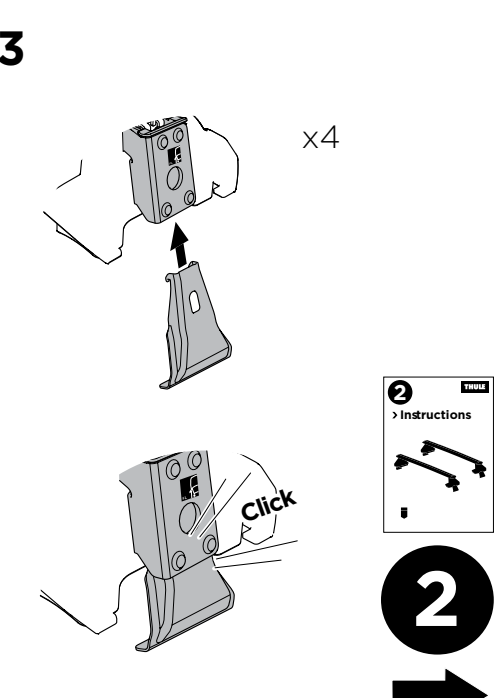

1

Kit 5059

HYUNDAI Santa Fe, 5-dr SUV, 13-18

ISO 11154-E

THULE WingBar Evo	THULE WingBar Edge	THULE WingBar	THULE SquareBar	Evo X (scale)	Edge X (scale)
HYUNDAI Santa Fe, 5-dr SUV, 13-18				47,5	B

THULE ProBar	THULE SlideBar	X (mm/inch)		
HYUNDAI Santa Fe, 5-dr SUV, 13-18		1126 mm / 44 3/8"		

THULE WingBar Evo	THULE WingBar Edge	THULE WingBar	THULE SquareBar	Evo Y (scale)	Edge Y (scale)
HYUNDAI Santa Fe, 5-dr SUV, 13-18				44,5	H

THULE ProBar	THULE SlideBar	Y (mm/inch)		
HYUNDAI Santa Fe, 5-dr SUV, 13-18		1096 mm / 43 1/8"		

	W (mm/inch)	Z (mm/inch)
HYUNDAI Santa Fe, 5-dr SUV, 13-18	700 mm / 27 1/2"	270 mm / 10 5/8"